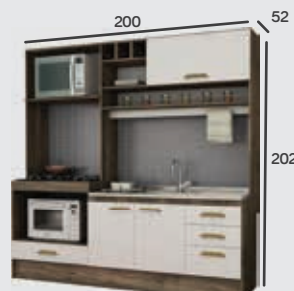

À vista R$ 599,00
R$ 59,90 mensais

COZINHA COMPACTA LIVIA FELLICCI
439687

Total a prazo (0+15) R$ 898,50

- Cozinha compacta com espaço para micro e forno;
- Com espaço para cooktop.