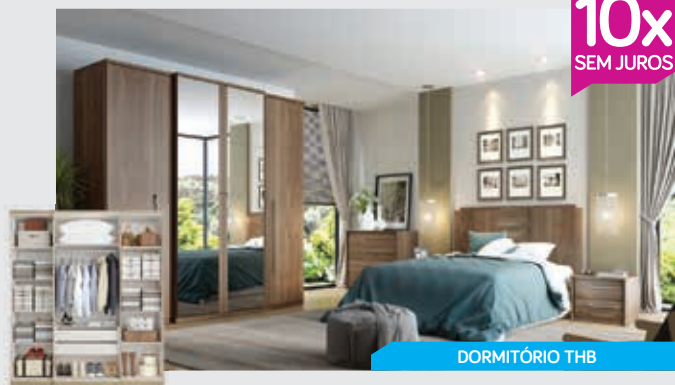

À vista R\$ 399,00

R\$ **39,90**
mensais

SMARTPHONE MS50L

MULTILASER

442981 | 442982

Total a prazo (1+9) R\$ 399,00

www.lojascertel.com.br

DORMITÓRIO THB