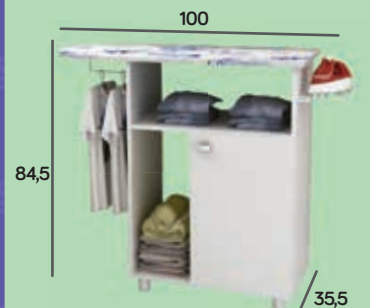

RS 49,90 à vista

VARAL MOR
440029
• Com abas;
• 1,44 metros.

RS 59,90 à vista

VARAL MOR
34835
• Com abas;
• 1,55 metros.

RS 69,90 à vista

VARAL MOR
440030
• Com abas;
• 1,74 metros.

À vista R\$ 169,00
RS 35,46 mensais