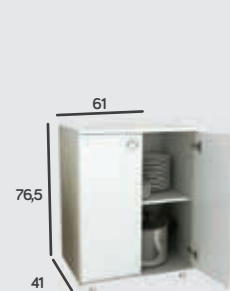

À vista R$ 169,00
R$ 35,46 mensais

BALCÃO 2 PORTAS TECNOMIBILI
437343

Total a prazo (0+6) R$ 212,74

- Com rodízio.

MONTAGEM GRATUITA

Linha de móveis

Agende a sua montagem

Lojas **Certel**