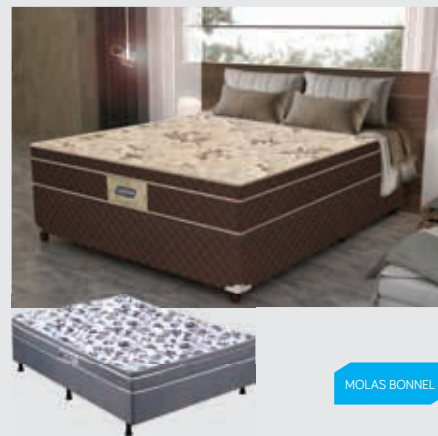

À vista R\$ 1.998,00
R\$ 199,80 mensais

CONJUNTO CAMA CASAL VANCOUVER ESTOFAMA
441473 | 4414474
Total a prazo (0+15)
R\$ 2.997,00

- Molas individuais;
- Tampo em malha;
- Adequado para até 140kg;

MOLAS BONNEL