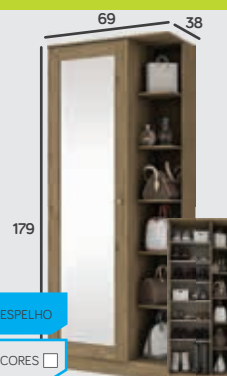

NOVO por aqui

À vista R\$ 299,00
R\$ 29,90 mensais
ROUPEIRO 3 PORTAS E 3 GAVETAS RODIAL 439862
 Total a prazo (0+15) R\$ 448,50
 • Cabideiro;
 • Corrediças metálicas, puxador cromado.

COM ESPELHO

À vista R\$ 319,00
R\$ 31,90 mensais
SAPATEIRA HENN 439543 | 439544
 Total a prazo (0+15) R\$ 478,50
 • 6 prateleiras
MAIS CORES