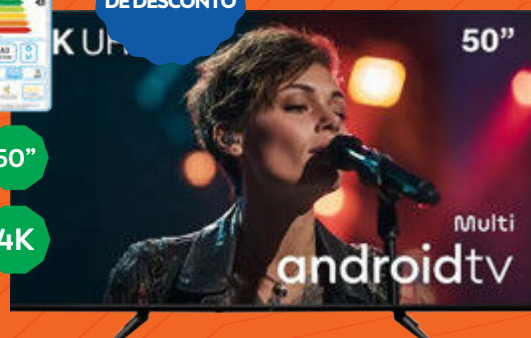

457709
SMART TV
TOSHIBA

50"
4K
À VISTA R$ 2.399,00
18X
R$ 219,57
A PRAZO R$ 3.952,28

460815
SMART TV
SAMSUNG

43"
FULL HD
À VISTA R$ 1.999,00
18X
R$ 182,96
A PRAZO R$ 3.293,29

459793
SMART TV
Multi

43"
FULL HD
À VISTA R$ 1.899,00
18X
R$ 173,81
A PRAZO R$ 3.128,54

459792
SMART TV
Multi

32"
HD
ANDROID
À VISTA R$ 1.299,00
18X
R$ 118,89
A PRAZO R$ 2.140,06

461503
CAIXA ACÚSTICA

2.500W

PULSE

À VISTA R$ 1.599,00
18X
R$ 146,35
A PRAZO R$ 2.634,30

461502
CAIXA ACÚSTICA

2.000W

PULSE

À VISTA R$ 1.099,00
18X
R$ 100,59
A PRAZO R$ 1.810,57

463096
SMARTPHONE
A36
SAMSUNG

256 GB

À VISTA R$ 2.250,00
18X
R$ 205,93
A PRAZO R$ 3.706,80

463095/460160
SMARTPHONE
G35
motorola

256 GB

À VISTA R$ 1.599,00
18X
R$ 146,35
A PRAZO R$ 2.634,30

463094
SMARTPHONE
A07
SAMSUNG

256 GB

À VISTA R$ 1.299,00
18X
R$ 118,89
A PRAZO R$ 2.140,06

462530
SMARTPHONE
A17
SAMSUNG

128 GB

À VISTA R$ 1.198,00
18X
R$ 109,65
A PRAZO R$ 1.973,67

462532/461125
SMARTPHONE
G06
motorola

256 GB

À VISTA R$ 1.099,00
18X
R$ 100,59
A PRAZO R$ 1.810,57

462827
SMARTPHONE
A07
SAMSUNG

128 GB

À VISTA R$ 869,00
18X
R$ 79,54
A PRAZO R$ 1.431,65